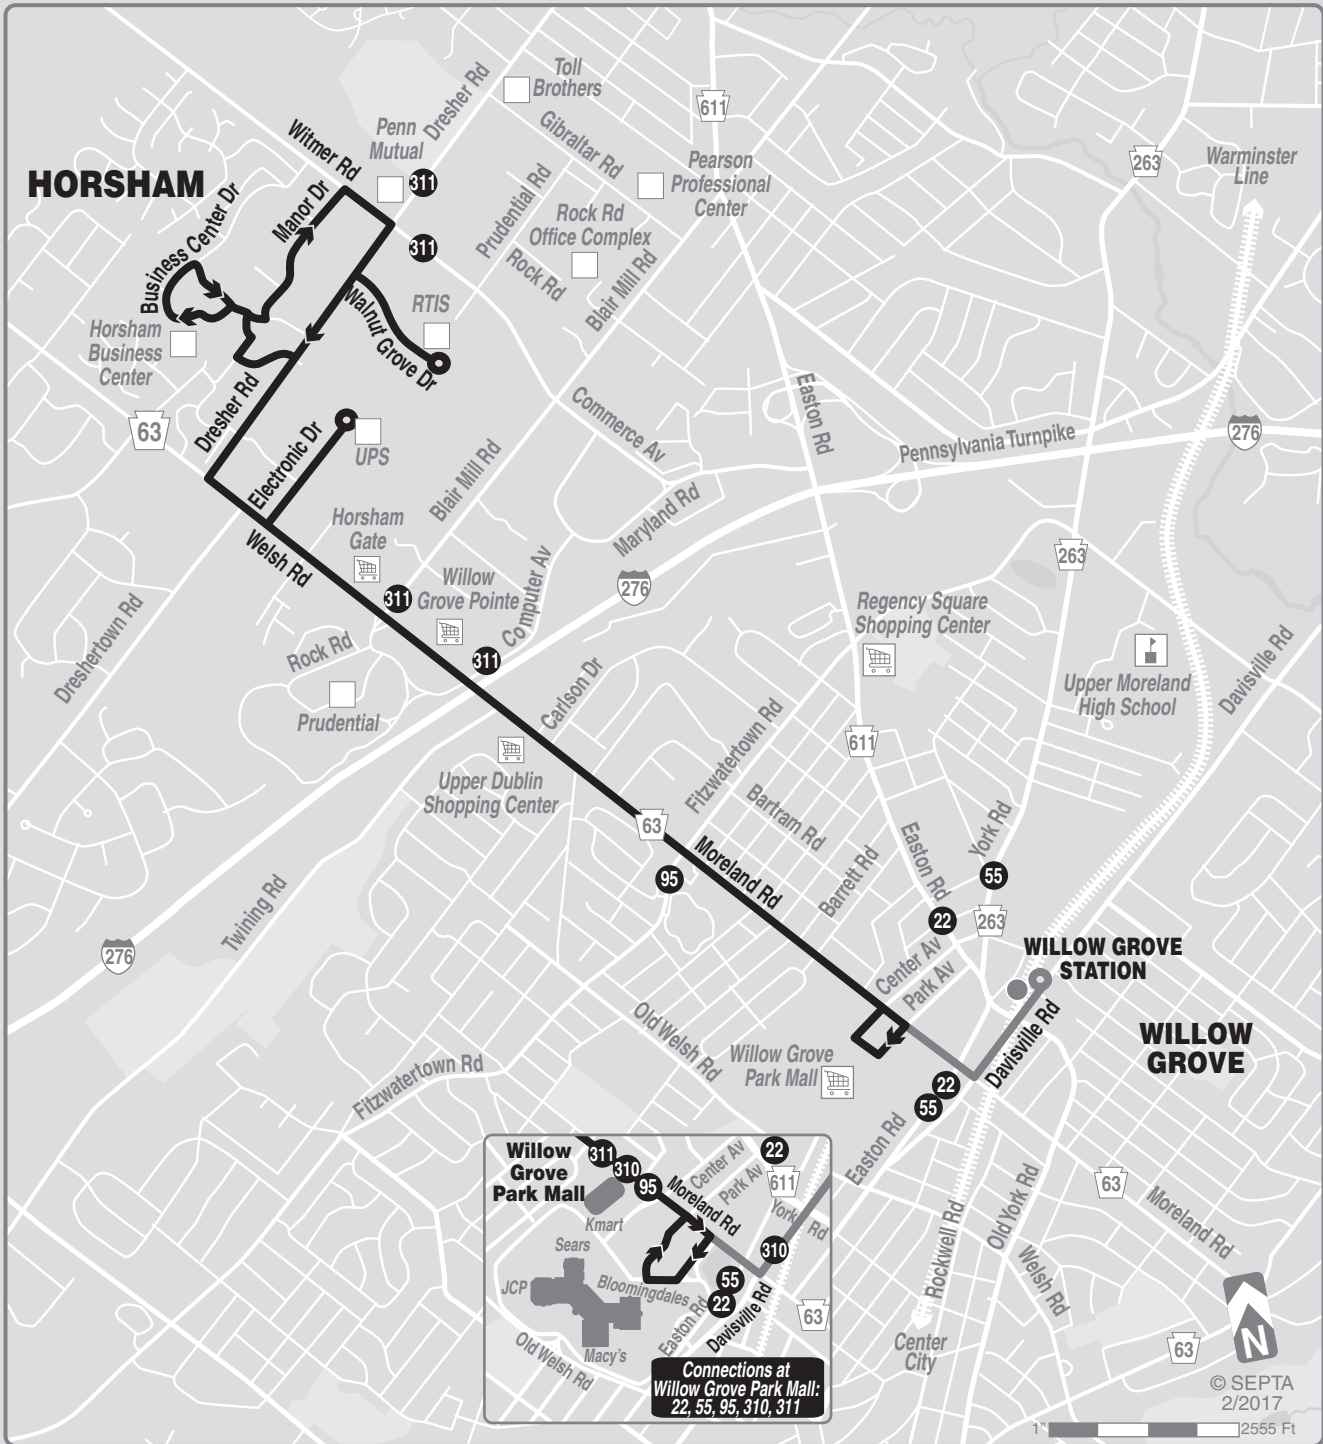

310

Effective February 27, 2017

Horsham Breeze Red

Serving Willow Grove

Customer Service 215-580-7800
TDD/TTY 215-580-7853
www.septa.org

NEW on this Route...
New Routing

HORSHAM

WILLOW GROVE STATION

WILLOW GROVE

Willow Grove Park Mall

311, 310, 95, 22, 55, 611, 63

Center City

Connections at Willow Grove Park Mall:
 22, 55, 95, 310, 311

© SEPTA
 2/2017

1" = 2555 Ft

MONDAYS THROUGH FRIDAYS								
Willow Grove Station	Breeze leaves Willow Grove Park Mall	UPS	Horsham Business Center	Walnut Grove Dr	Welsh Rd & Computer Rd	Willow Grove Park Mall	Moreland Rd & Park Av	Willow Grove Station
AM SERVICE								
--	5:45	5:52	5:56	6:00	6:06	6:12	--	--
--	6:15	6:22	6:26	6:30	6:36	6:42	--	--
--	6:45	6:54	6:58	7:03	7:09	7:16	--	--
--	7:15	7:24	7:28	7:33	7:39	7:46	--	--
--	7:45	7:54	7:59	8:04	8:10	8:17	--	--
8:00	8:06	8:16	8:21	8:26	8:32	8:39	--	--
--	8:30	8:41	8:46	8:51	8:57	9:04	--	--
--	8:58	9:09	9:13	9:18	9:24	9:31	--	--
--	9:39	9:48	9:52	9:57	10:03	10:10	--	--
--	10:00	10:09	10:13	10:18	10:24	10:31	--	--
--	10:41	10:50	10:54	10:59	11:05	11:12	--	--
--	11:17	11:26	11:30	11:35	11:41	11:48	--	--
PM SERVICE								
--	12:00	12:09	12:13	12:18	12:24	12:31	--	--
--	12:20	12:29	12:33	12:38	12:44	12:51	--	--
--	12:40	12:49	12:53	12:58	1:04	1:11	--	--
--	1:10	1:19	1:23	1:28	1:34	1:41	--	--
--	1:55	2:04	2:08	2:13	2:19	2:26	--	--
--	2:50	2:59	3:03	3:08	3:14	3:21	--	--
--	3:26	3:35	3:39	3:44	3:50	3:57	--	--
--	3:55	4:05	4:09	4:14	4:20	4:27	--	--
--	4:27	4:37	4:41	4:46	4:52	4:59	--	--
--	4:51	5:00	5:04	5:09	5:15	--	5:21	5:27
--	5:15	5:25	5:29	5:34	5:40	5:47	--	--
5:37	5:43	5:53	5:58	6:03	6:09	6:16	--	--
--	6:00	6:10	6:14	6:19	6:25	6:32	--	--
--	6:25	6:35	6:39	6:44	6:50	6:57	--	--
--	7:20	7:30	7:34	7:38	7:44	7:50	--	--
--	9:00	9:08	9:12	9:16	9:22	9:28	--	--
--	10:21	10:29	--	--	--	10:39	--	--
--	10:42	10:50	--	--	--	11:00	--	--